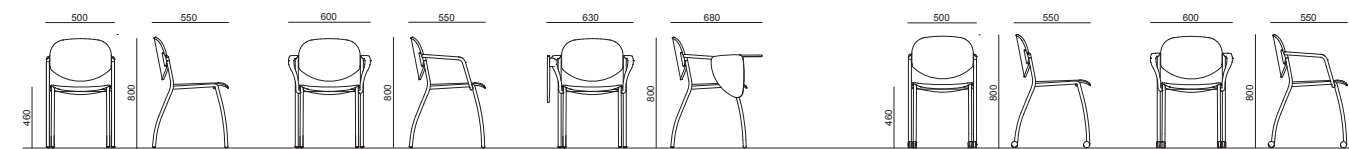

SEIDIA CON RUOTE - 4 CASTOR CHAIR

WENDY

design Diemme R&D

Famiglia di sedute con struttura in metallo verniciato con polveri epossidiche o cromato. Seduta e schienale in cuoio o legno o da imbottire. Sono disponibili numerosi accessori. Seduta dal design classico ed essenziale, ideale soprattutto per sale da attesa, per sale conferenza e come sedia visitatore.

Family of chairs with epoxy-coated or chrome-plated metal frame. Seat and back in bonded leather or wood or to be upholstered. Many accessories available. Ideally suited for waiting areas, conference rooms and as a visitor chair thanks to its classic and neat design.

SEIDIA - CHAIR