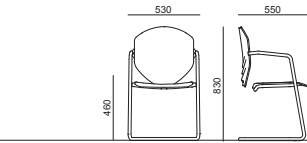

SLITTA - CANTILEVER CHAIR