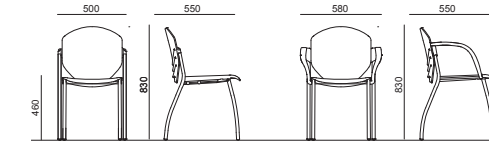

SCUDO SOFT

design Diemmebi R&D

Famiglia di sedute con struttura in metallo verniciato con polveri epossidiche o cromato. Seduta e schienale da imbottire. Disponibili vari accessori. Ideale soprattutto come sedia visitatore e per sale da attesa.

Family of chairs with epoxy-coated or chrome-plated metal frame. Seat and back to be upholstered. Several accessories available. Ideally suited for use as a visitor chair and in waiting areas.

SEDIA - CHAIR