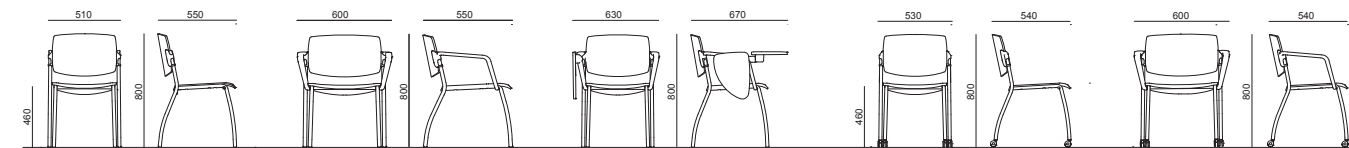

SEIDIA CON RUOTE - 4 CASTOR CHAIR

ALINA

design Diemme R&D

Famiglia di sedute con struttura in metallo verniciato con polveri epossidiche o cromato. Seduta e schienale in cuoio o legno o da imbottire. Disponibile anche la versione con seduta da imbottire e schienale in rete. Sono disponibili numerosi accessori. Ideale soprattutto per sale da attesa, per sale conferenza e anche come sedia visitatore.

Family of chairs with epoxy-coated or chrome-plated metal frame. Seat and back come in bonded leather or wood or to be upholstered. Available also with seat to be upholstered and mesh back. Wide range of accessories available. Ideal for waiting areas, conference rooms and also as a visitor chair.

SEIDIA - CHAIR