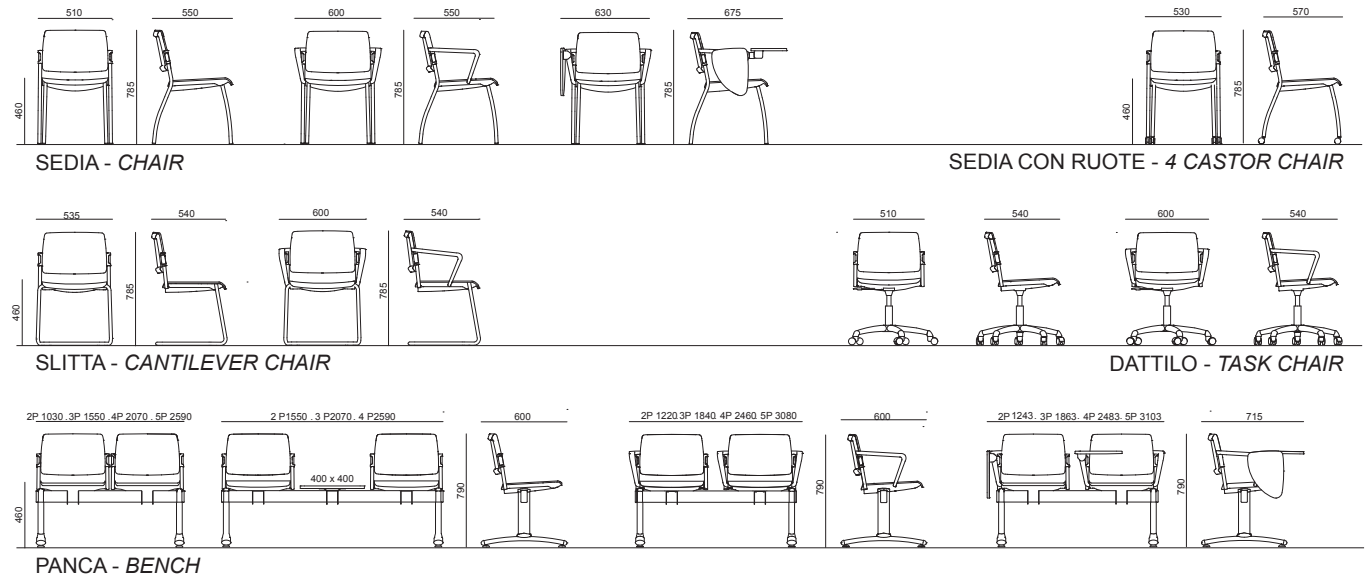

TRILOGY

design Sandrin

Famiglia di sedute con struttura in metallo verniciato con polveri epossidiche o cromato. Oltre a sedile e schienale in polipropilene stampato ad iniezione. Trilogy include la versione da imbottire per un maggior comfort della seduta. L'opzione dello schienale in rete completa con eleganza la gamma. Sono disponibili numerosi accessori. Ideale soprattutto per sale da attesa, per sale conferenza e come sedia visitatore.

Family of chairs with epoxy-coated or chromed metal frame. Trilogy features thermo-injected polypropylene seat and back. The range also includes upholstered seat and back for a higher level of comfort and mesh back for a more elegant design. A broad range of accessories is available. Trilogy is ideal for waiting areas, conference rooms and offices.

TRILOGY PLASTIC SEDIA - CHAIR

TRILOGY SOFT SEDIA CON RUOTE - 4 CASTOR CHAIR

TRILOGY NET SLITTA - CANTILEVER CHAIR

TRILOGY SOFT DATTILO - TASK CHAIR

MULTI

design Diemmebi R&D

Famiglia di sedute con struttura in metallo verniciato con polveri epossidiche o cromato. Oltre a sedile e schienale in polipropilene stampato ad iniezione. Multi include la versione da imbottire per un maggior comfort della seduta. Sono disponibili numerosi accessori. Ideale soprattutto per sale da attesa, per sale conferenza e come sedia visitatore.

MULTI PLASTIC SEDIA - CHAIR

MULTI SOFT SLITTA - CANTILEVER CHAIR

MULTI EASY SOFT SEDIA CON RUOTE - 4 CASTOR CHAIR

MULTI DATTILO - TASK CHAIR