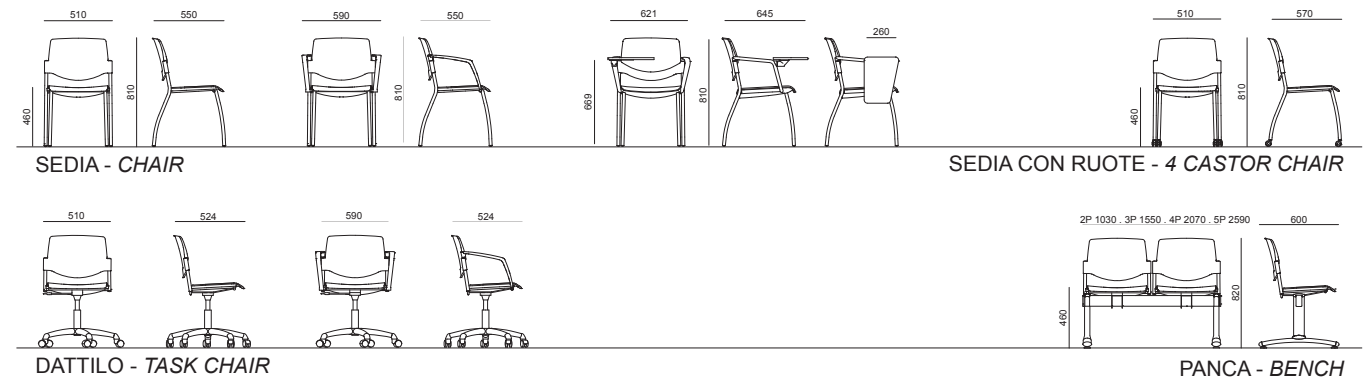

MULTI

design Diemmebi R&D

Famiglia di sedute con struttura in metallo verniciato con polveri epossidiche o cromato. Oltre a sedile e schienale in polipropilene stampato ad iniezione. Multi include la versione da imbottire per un maggior comfort della seduta. Sono disponibili numerosi accessori. Ideale soprattutto per sale da attesa, per sale conferenza e come sedia visitatore.

Family of chairs with epoxy-coated or chromed metal frame. Multi features injection moulded polypropylene seat and back. The range also includes the upholstered version to add extra comfort to the chair. Many accessories are available to make Multi an ideal solution for waiting areas, conference rooms and offices.

MULTI PLASTIC SEDIA - CHAIR