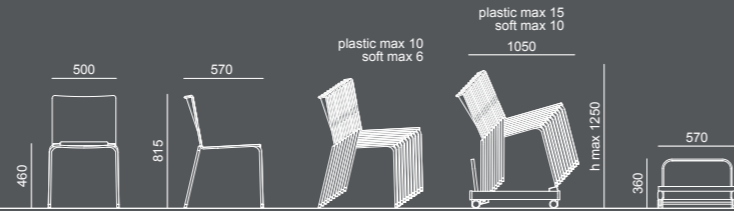

PLASTIC | SOFT

SEDIA | CHAIR

SEDIA CON BRACCIOLI | CHAIR WITH ARMS

SGABELLO | STOOL

SEDIA 4 GAMBE | 4-LEG CHAIR

SEDIA DATTILO | TASK CHAIR

SEDIA CON SCRITTOIO + CARRELLO PORTA TAVOLETTE | CHAIR WITH REMOVABLE WRITING TABLET + TROLLEY FOR WRITING TABLETS

PANCA | BENCH

laFILÒ Design Basaglia + Rota Nodari

Due componenti e delle semplici mosse permettono di assemblare in pochi secondi una sedia elegante, essenziale e colorata che unisce leggerezza e praticità. La collezione offre una gamma completa di sedute con struttura in tondino d'acciaio cromato o verniciato con polveri epossidiche. Schienale e seduta in polipropilene sono stampati ad iniezione con trattamento anti UV. Disponibile la versione autoestinguenta. L'elemento imbottito può rivestire schienale e seduta o solamente quest'ultimo. Ideale per la collettività in generale.

Two components and two simple movements are all it takes to assemble in just a few seconds an elegant and colourful chair offering versatility and lightness with a minimalist design. LaFilò line is a complete range of seats available in several versions with epoxy-coated or chrome-plated steel wire frame. Injection moulded polypropylene seat and back with anti-UV treatment. Flame retardant version available. Back and/or seat can be padded. Ideal for public areas in general.

SEDIA
CHAIR

laFILÒ PLASTIC

laFILÒ SOFT

SEDIA CON BRACCIOLI
CHAIR WITH ARMS

SGABELLO CON E SENZA BRACCIOLI
STOOL WITH OR WITHOUT ARMS

SEDIA 4 GAMBE
4-LEG CHAIR

SEDIA DATTILO CON O SENZA BRACCIOLI
TASK CHAIR WITH OR WITHOUT ARMS