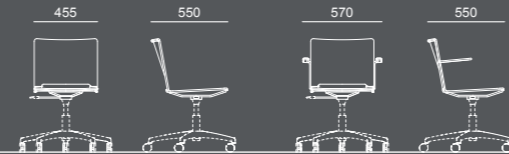

PLASTIC | SOFT

SEDIA | CHAIR

SEDIA CON BRACCIOLI | CHAIR WITH ARMS

SGABELLO | STOOL

SEDIA 4 GAMBE | 4-LEG CHAIR

SEDIA DATTILO | TASK CHAIR

SEDIA CON SCRITTOIO + CARRELLO PORTA TAVOLETTE | CHAIR WITH REMOVABLE WRITING TABLET + TROLLEY FOR WRITING TABLETS

PANCA | BENCH

laFILÒ Design Basaglia + Rota Nodari

Due componenti e delle semplici mosse permettono di assemblare in pochi secondi una sedia elegante, essenziale e colorata che unisce leggerezza e praticità. La collezione offre una gamma completa di sedute con struttura in tondino d'acciaio cromato o verniciato con polveri epossidiche. Schienale e seduta in polipropilene sono stampati ad iniezione con trattamento anti UV. Disponibile la versione autoestinguenta. L'elemento imbottito può rivestire schienale e seduta o solamente quest'ultimo. Ideale per la collettività in generale.

Two components and two simple movements are all it takes to assemble in just a few seconds an elegant and colourful chair offering versatility and lightness with a minimalist design. LaFilò line is a complete range of seats available in several versions with epoxy-coated or chrome-plated steel wire frame. Injection moulded polypropylene seat and back with anti-UV treatment. Flame retardant version available. Back and/or seat can be padded. Ideal for public areas in general.

PANCA
BENCH

SEDIA CON SCRITTOIO REMOVIBILE
CHAIR WITH REMOVABLE WRITING TABLET

laFILO PLASTIC

laFILO PLASTIC

laFILO SOFT

IMPILAGGIO
STACKABILITY

ACCESSORI
ACCESSORIES