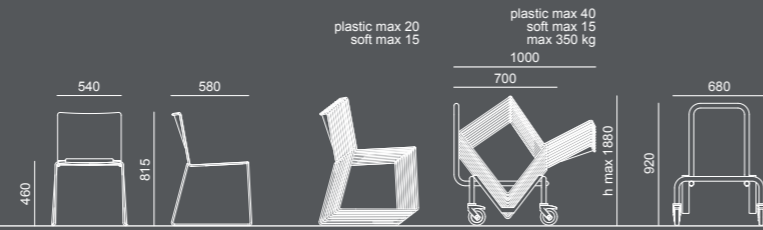

PLASTIC | SOFT

SEDIA | CHAIR

SEDIA CON BRACCIOLI | CHAIR WITH ARMS

SGABELLO | STOOL

SEDIA 4 GAMBE | 4-LEG CHAIR

SEDIA DATTILO | TASK CHAIR

SEDIA CON SCRITTOIO + CARRELLO PORTA TAVOLETTE | CHAIR WITH REMOVABLE WRITING TABLET + TROLLEY FOR WRITING TABLETS

PANCA | BENCH

laFILÒ Design Basaglia + Rota Nodari

Due componenti e delle semplici mosse permettono di assemblare in pochi secondi una sedia elegante, essenziale e colorata che unisce leggerezza e praticità. La collezione offre una gamma completa di sedute con struttura in tondino d'acciaio cromato o verniciato con polveri epossidiche. Schienale e seduta in polipropilene sono stampati ad iniezione con trattamento anti UV. Disponibile la versione autoestinguenta. L'elemento imbottito può rivestire schienale e seduta o solamente quest'ultimo. Ideale per la collettività in generale.

Two components and two simple movements are all it takes to assemble in just a few seconds an elegant and colourful chair offering versatility and lightness with a minimalist design. LaFilò line is a complete range of seats available in several versions with epoxy-coated or chrome-plated steel wire frame. Injection moulded polypropylene seat and back with anti-UV treatment. Flame retardant version available. Back and/or seat can be padded. Ideal for public areas in general.

PANCA
BENCH

SEDIA CON SCRITTOIO REMOVIBILE
CHAIR WITH REMOVABLE WRITING TABLET

laFILO PLASTIC

laFILO PLASTIC

laFILO SOFT

IMPILAGGIO
STACKABILITY

ACCESSORI
ACCESSORIES