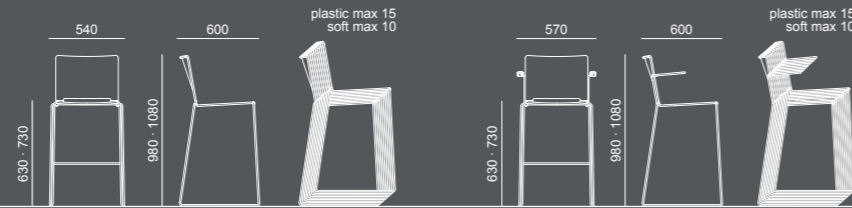

PLASTIC | SOFT

SEDIA | CHAIR

SEDIA CON BRACCIOLI | CHAIR WITH ARMS

SGABELLO | STOOL

SEDIA 4 GAMBE | 4-LEG CHAIR

SEDIA DATTILO | TASK CHAIR

SEDIA CON SCRITTOIO + CARRELLO PORTA TAVOLETTE | CHAIR WITH REMOVABLE WRITING TABLET + TROLLEY FOR WRITING TABLETS

PANCA | BENCH

laFILÒ Design Basaglia + Rota Nodari

Due componenti e delle semplici mosse permettono di assemblare in pochi secondi una sedia elegante, essenziale e colorata che unisce leggerezza e praticità. La collezione offre una gamma completa di sedute con struttura in tondino d'acciaio cromato o verniciato con polveri epossidiche. Schienale e seduta in polipropilene sono stampati ad iniezione con trattamento anti UV. Disponibile la versione autoestinguenta. L'elemento imbottito può rivestire schienale e seduta o solamente quest'ultimo. Ideale per la collettività in generale.

Two components and two simple movements are all it takes to assemble in just a few seconds an elegant and colourful chair offering versatility and lightness with a minimalist design. LaFilò line is a complete range of seats available in several versions with epoxy-coated or chrome-plated steel wire frame. Injection moulded polypropylene seat and back with anti-UV treatment. Flame retardant version available. Back and/or seat can be padded. Ideal for public areas in general.

PANCA
BENCH

SEDIA CON SCRITTOIO REMOVIBILE
CHAIR WITH REMOVABLE WRITING TABLET

laFILO PLASTIC

laFILO PLASTIC

laFILO SOFT

IMPILAGGIO
STACKABILITY

ACCESSORI
ACCESSORIES