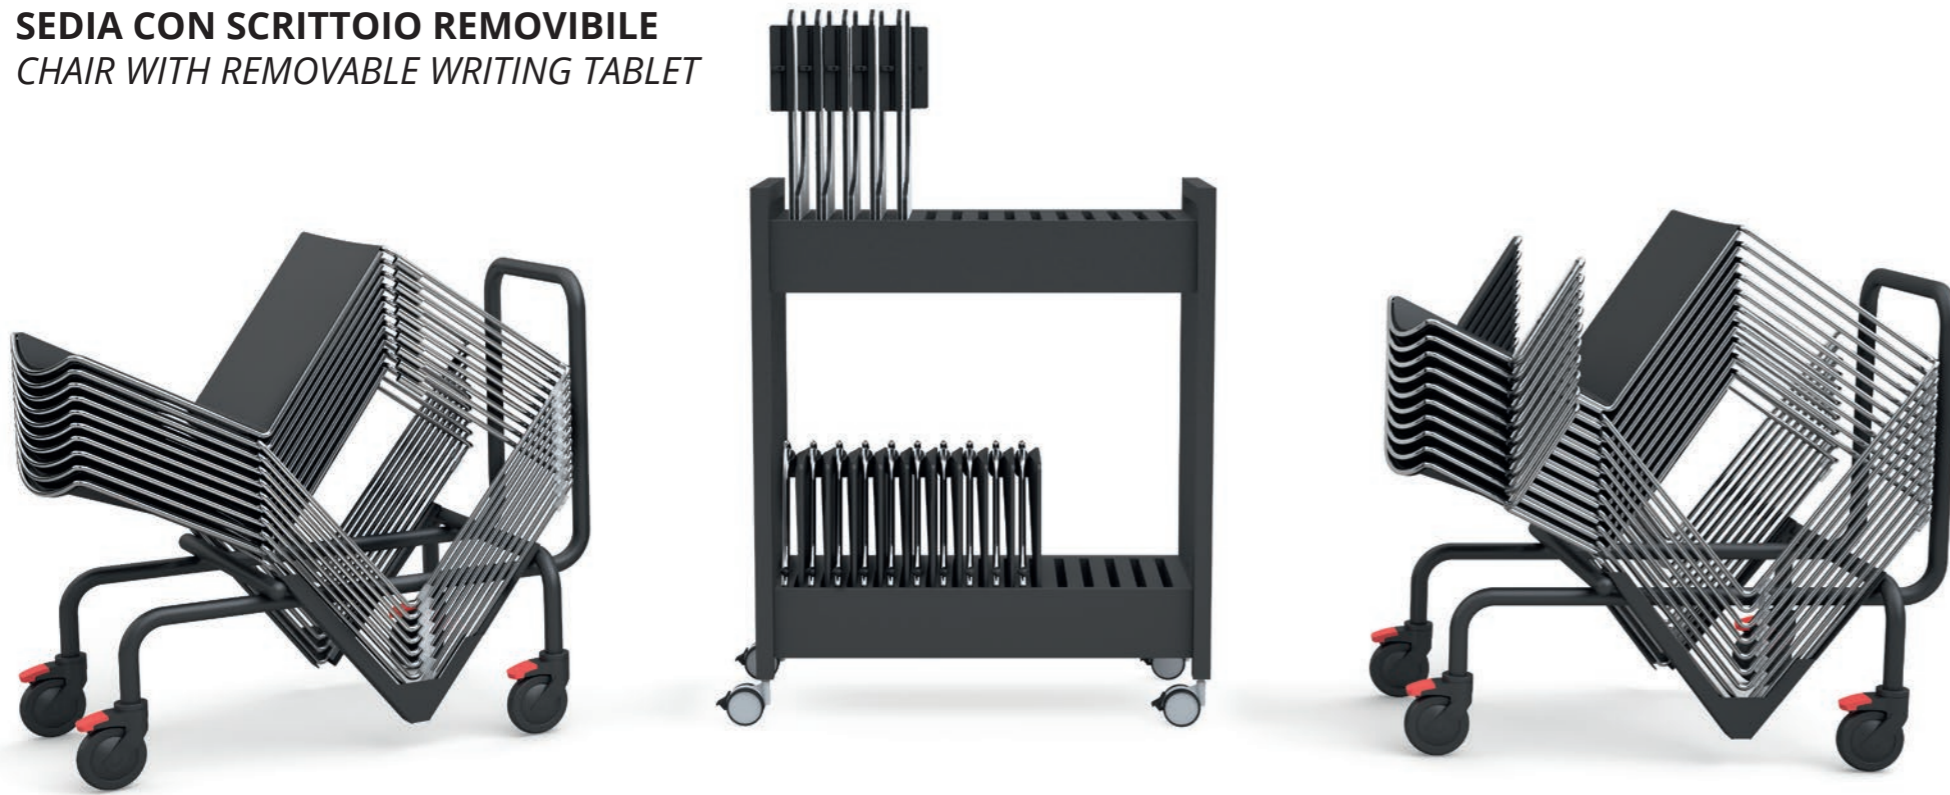

PANCA | BENCH

laFILÒ Design Basaglia + Rota Nodari

Due componenti e delle semplici mosse permettono di assemblare in pochi secondi una sedia elegante, essenziale e colorata che unisce leggerezza e praticità. La collezione offre una gamma completa di sedute con struttura in tondino d'acciaio cromato o verniciato con polveri epossidiche. Schienale e seduta in polipropilene sono stampati ad iniezione con trattamento anti UV. Disponibile la versione autoestinguenta. L'elemento imbottito può rivestire schienale e seduta o solamente quest'ultimo. Ideale per la collettività in generale.

Two components and two simple movements are all it takes to assemble in just a few seconds an elegant and colourful chair offering versatility and lightness with a minimalist design. LaFilò line is a complete range of seats available in several versions with epoxy-coated or chrome-plated steel wire frame. Injection moulded polypropylene seat and back with anti-UV treatment. Flame retardant version available. Back and/or seat can be padded. Ideal for public areas in general.

SEDIA
CHAIR

laFILÒ PLASTIC

laFILÒ SOFT

SEDIA CON BRACCIOLI
CHAIR WITH ARMS

SGABELLO CON E SENZA BRACCIOLI
STOOL WITH OR WITHOUT ARMS

SEDIA 4 GAMBE
4-LEG CHAIR

SEDIA DATTILO CON O SENZA BRACCIOLI
TASK CHAIR WITH OR WITHOUT ARMS

PANCA
BENCH

SEDIA CON SCRITTOIO REMOVIBILE
CHAIR WITH REMOVABLE WRITING TABLET

laFILO PLASTIC

laFILO PLASTIC

laFILO SOFT

IMPILAGGIO
STACKABILITY

ACCESSORI
ACCESSORIES