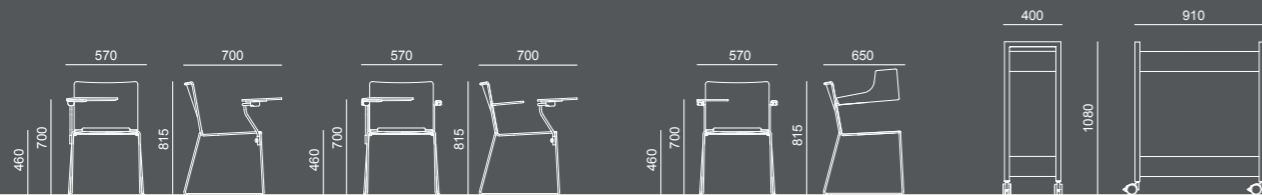

PLASTIC | SOFT

SEDIA | CHAIR

SEDIA CON BRACCIOLI | CHAIR WITH ARMS

SGABELLO | STOOL

SEDIA 4 GAMBE | 4-LEG CHAIR

SEDIA DATTILO | TASK CHAIR

SEDIA CON SCRITTOIO + CARRELLO PORTA TAVOLETTE | CHAIR WITH REMOVABLE WRITING TABLET + TROLLEY FOR WRITING TABLETS

PANCA | BENCH

laFILÒ Design Basaglia + Rota Nodari

Due componenti e delle semplici mosse permettono di assemblare in pochi secondi una sedia elegante, essenziale e colorata che unisce leggerezza e praticità. La collezione offre una gamma completa di sedute con struttura in tondino d'acciaio cromato o verniciato con polveri epossidiche. Schienale e seduta in polipropilene sono stampati ad iniezione con trattamento anti UV. Disponibile la versione autoestinguenta. L'elemento imbottito può rivestire schienale e seduta o solamente quest'ultimo. Ideale per la collettività in generale.

Two components and two simple movements are all it takes to assemble in just a few seconds an elegant and colourful chair offering versatility and lightness with a minimalist design. LaFilò line is a complete range of seats available in several versions with epoxy-coated or chrome-plated steel wire frame. Injection moulded polypropylene seat and back with anti-UV treatment. Flame retardant version available. Back and/or seat can be padded. Ideal for public areas in general.