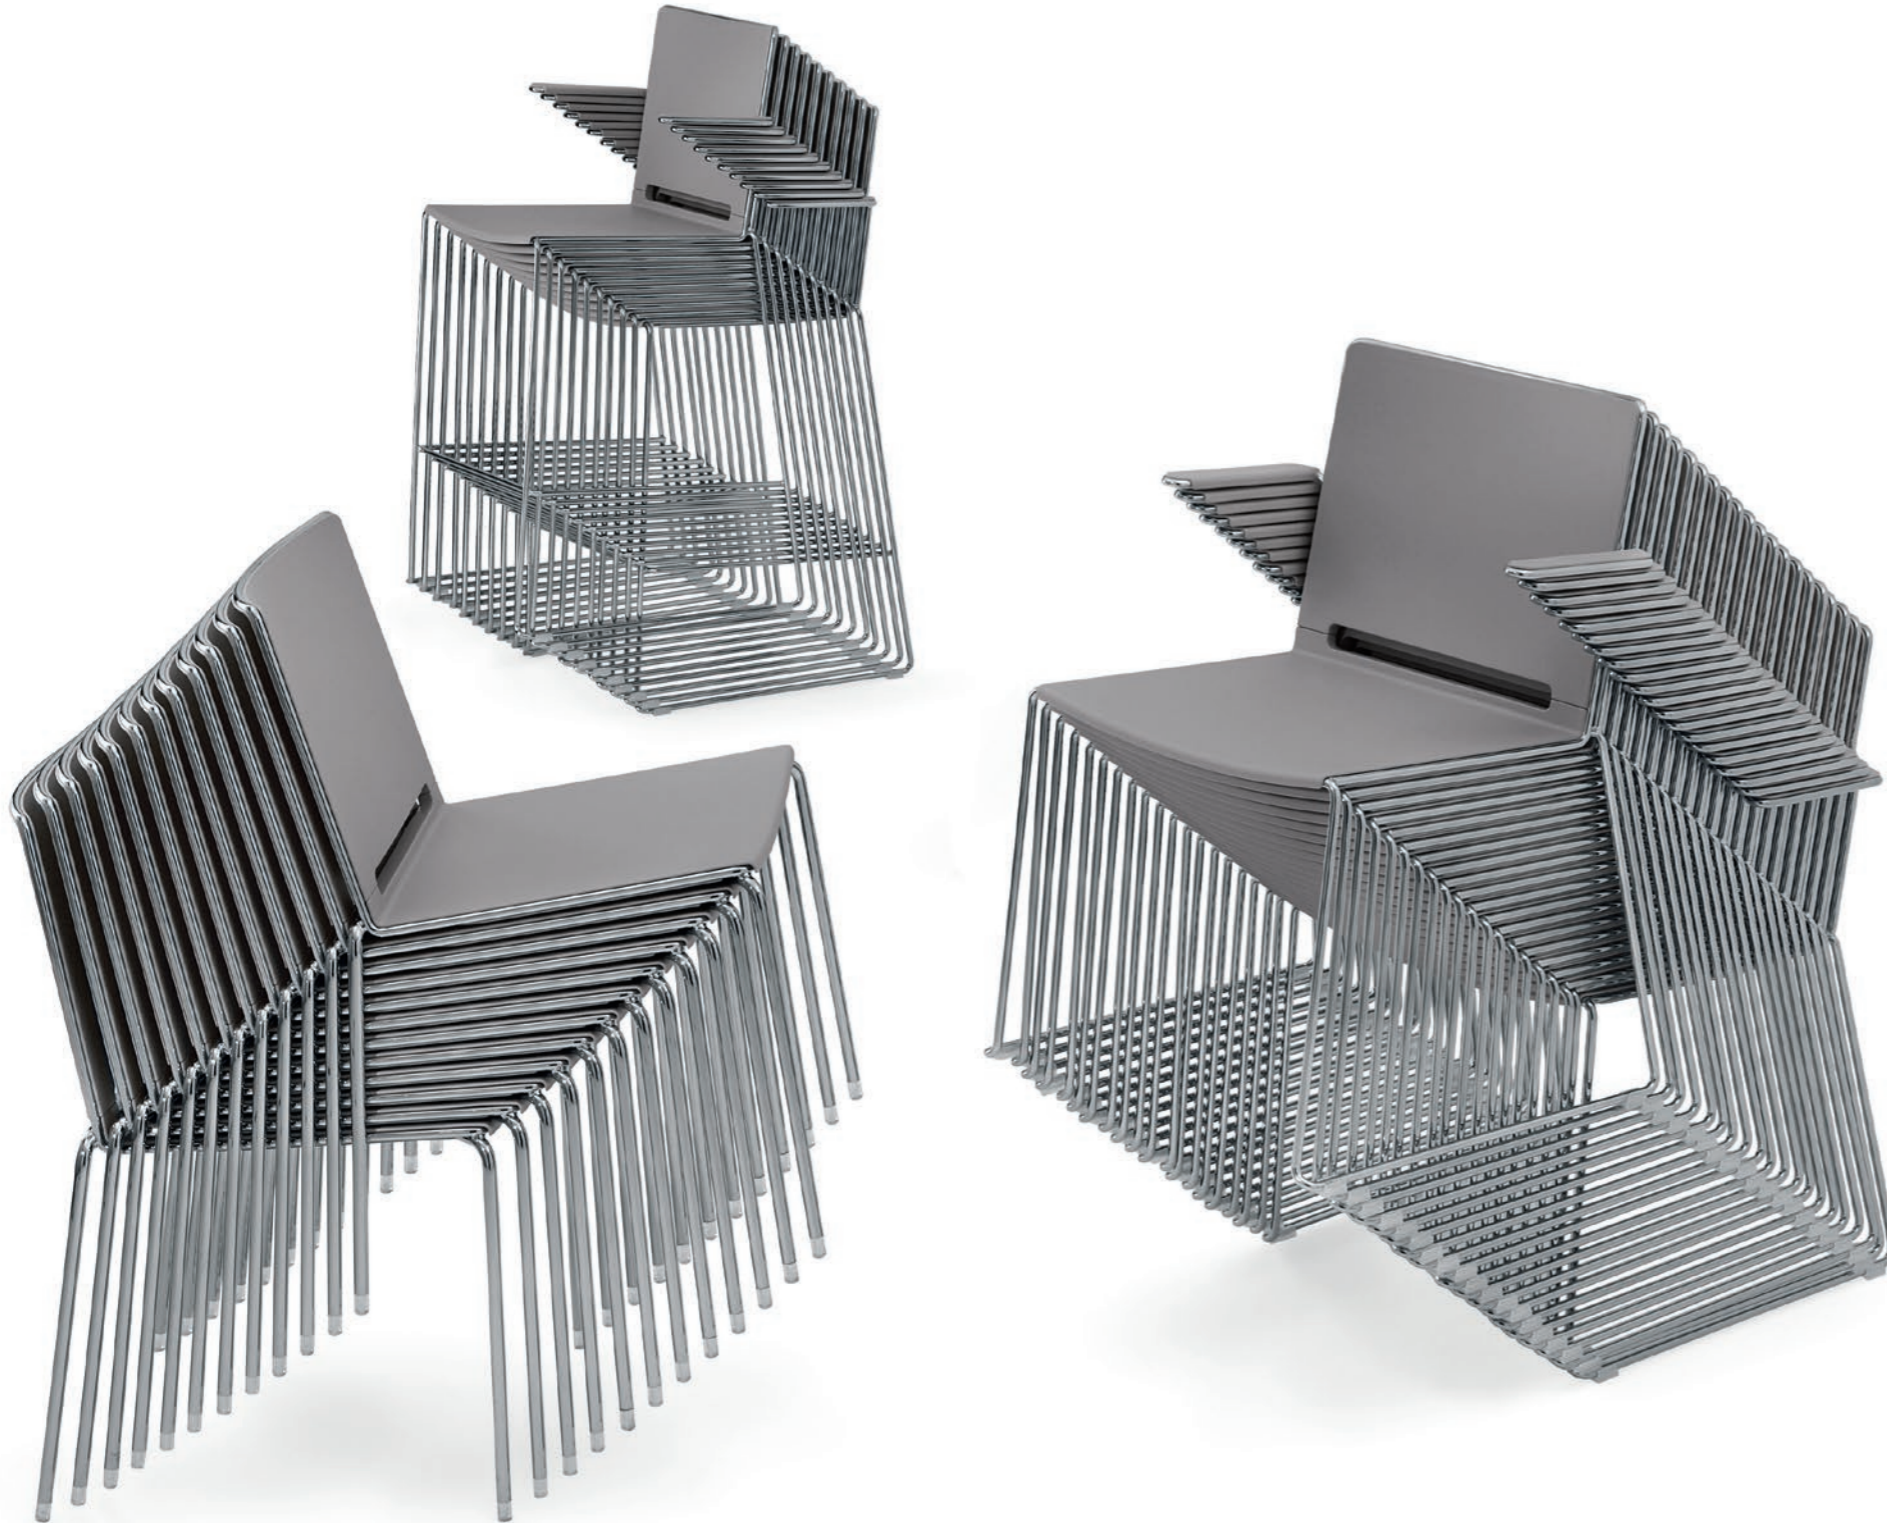

PANCA | BENCH

laFILÒ Design Basaglia + Rota Nodari

Due componenti e delle semplici mosse permettono di assemblare in pochi secondi una sedia elegante, essenziale e colorata che unisce leggerezza e praticità. La collezione offre una gamma completa di sedute con struttura in tondino d'acciaio cromato o verniciato con polveri epossidiche. Schienale e seduta in polipropilene sono stampati ad iniezione con trattamento anti UV. Disponibile la versione autoestinguenta. L'elemento imbottito può rivestire schienale e seduta o solamente quest'ultimo. Ideale per la collettività in generale.

Two components and two simple movements are all it takes to assemble in just a few seconds an elegant and colourful chair offering versatility and lightness with a minimalist design. LaFilò line is a complete range of seats available in several versions with epoxy-coated or chrome-plated steel wire frame. Injection moulded polypropylene seat and back with anti-UV treatment. Flame retardant version available. Back and/or seat can be padded. Ideal for public areas in general.

SEDIA
CHAIR

laFILÒ PLASTIC

laFILÒ SOFT

SEDIA CON BRACCIOLI
CHAIR WITH ARMS

SGABELLO CON E SENZA BRACCIOLI
STOOL WITH OR WITHOUT ARMS

SEDIA 4 GAMBE
4-LEG CHAIR

SEDIA DATTILO CON O SENZA BRACCIOLI
TASK CHAIR WITH OR WITHOUT ARMS

PANCA
BENCH

SEDIA CON SCRITTOIO REMOVIBILE
CHAIR WITH REMOVABLE WRITING TABLET

laFILO PLASTIC

laFILO PLASTIC

laFILO SOFT

IMPILAGGIO
STACKABILITY

ACCESSORI
ACCESSORIES