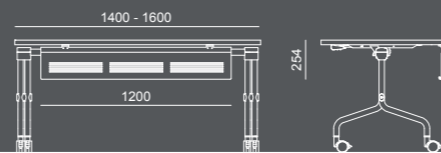

TAVOLO RIBALTABILE SU RUOTE | *FLIP TOP TABLE ON CASTORS*

MODESTY PANEL

EVOLUTION

Design Diemmebi R&D

Tavolo dal design semplice ed elegante che si può affiancare e configurare in base alle più svariate esigenze. La struttura in metallo, predisposta per l'applicazione di un piano ribaltabile, è dotata di comode ruote frenanti che ne consentono un rapido e facile spostamento. Soluzione altamente flessibile nell'allestimento di sale meeting di ogni genere, all'interno degli uffici, di sale polifunzionali, di aule didattiche e mensa.

Piano non incluso. Lo spessore 30 mm è da considerarsi meramente illustrativo.
Table top not included. 30 mm thickness shown for illustration purposes only.

DETTAGLIO ACESSORI
ACCESSORIES CLOSE-UP