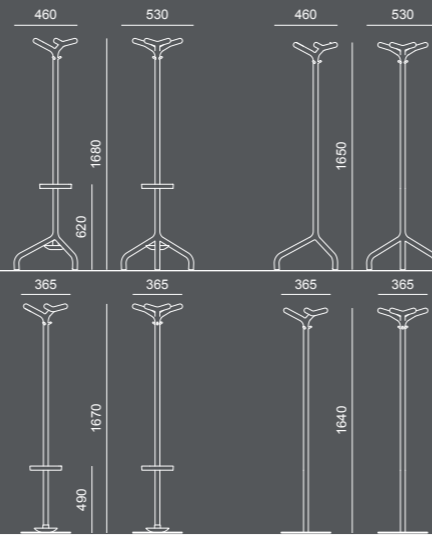

BASE 3 PIEDI | 3-LEG BASE

BASE TONDA | ROUND BASE

PORTA OMBRELLI | UMBRELLA STAND

TAVOLINO | SIDE TABLE

APPENDIABITI A PARETE | WALL COAT HOOKS

CORNETTO

Design Basaglia + Rota Nodari

Famiglia di servi con struttura in metallo verniciato con polveri epossidiche. Il sistema Cornetto interpreta con ironia il mondo degli appendiabiti e dei complementi di servizio come il tavolino porta riviste con piani in vetro o il porta ombrelli in materiale plastico e acciaio. Due basi a disposizione, una di ispirazione retrò e una circolare classica con linee più sobrie. Ideale per collettività in generale.

BASE 3 PIEDI
3-LEG BASE

BASE TONDA
ROUND BASE

PORTA OMBRELLI
UMBRELLA STAND

TAVOLINO
SIDE TABLE

APPENDIABILI A PARETE
WALL COAT HOOKS