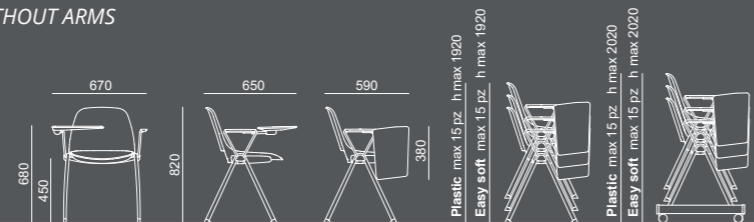

DIEMMEB[®] SINCE 1983
COMMUNITY HOME URBANTIME

PLASTIC | EASY SOFT

SEDIA | CHAIR

SEDIA CON BRACCIOLI | CHAIR WITH ARMS

SEDIA TRAPEZIO + WIRE | SKID CHAIR + WIRE

WOOD + SEDIA 4 GAMBE | WOOD + 4-LEGS CHAIR

SEDIA DATILO CON E SENZA BRACCIOLI | TASK CHAIR WITH AND WITHOUT ARMS

SEDIA CON SCRITTOIO | CHAIR WITH WRITING TABLE

PANCA | BENCH

ECLIPSE

Design Angelo Pinaffo

Famiglia di sedute nata per celebrare i 50 anni dallo sbarco sulla luna: una linea continua, curva come le orbite ellittiche dei pianeti, genera una seduta pulita ed essenziale, che trasmette leggerezza. Eclipse, dal richiamo vintage, è una sedia dal perfetto bilanciamento tra comfort ed estetica. Le molteplici versioni consentono l'utilizzo del prodotto in diversi ambienti: dagli spazi pubblici alla casa. Telaio in metallo verniciato con polveri epossidiche o cromato. Monoscazza in polipropilene rinforzato fibra di vetro, contenente di serie l'additivo anti UV, anche nella versione autoestinguente.