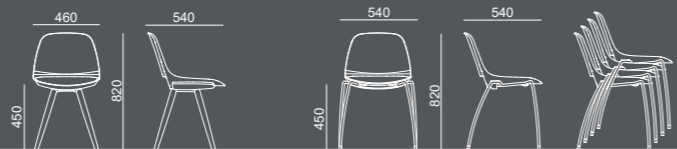

DIEMMEB[®] SINCE 1983
COMMUNITY HOME URBANTIME

PLASTIC | EASY SOFT

SEDIA | CHAIR

SEDIA CON BRACCIOLI | CHAIR WITH ARMS

SEDIA TRAPEZIO + WIRE | SKID CHAIR + WIRE

WOOD + SEDIA 4 GAMBE | WOOD + 4-LEGS CHAIR

SEDIA DATILO CON E SENZA BRACCIOLI | TASK CHAIR WITH AND WITHOUT ARMS

SEDIA CON SCRITTOIO | CHAIR WITH WRITING TABLE

PANCA | BENCH

ECLIPSE

Design Angelo Pinaffo

Famiglia di sedute nata per celebrare i 50 anni dallo sbarco sulla luna: una linea continua, curva come le orbite ellittiche dei pianeti, genera una seduta pulita ed essenziale, che trasmette leggerezza. Eclipse, dal richiamo vintage, è una sedia dal perfetto bilanciamento tra comfort ed estetica. Le molteplici versioni consentono l'utilizzo del prodotto in diversi ambienti: dagli spazi pubblici alla casa. Telaio in metallo verniciato con polveri epossidiche o cromato. Monoscazza in polipropilene rinforzato fibra di vetro, contenente di serie l'additivo anti UV, anche nella versione autoestinguente.