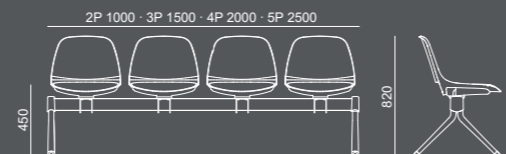

DIEMMEB[®] SINCE 1983
COMMUNITY HOME URBANTIME

PLASTIC | EASY SOFT

SEDIA | CHAIR

SEDIA CON BRACCIOLI | CHAIR WITH ARMS

SEDIA TRAPEZIO + WIRE | SKID CHAIR + WIRE

WOOD + SEDIA 4 GAMBE | WOOD + 4-LEGS CHAIR

SEDIA DATILO CON E SENZA BRACCIOLI | TASK CHAIR WITH AND WITHOUT ARMS

SEDIA CON SCRITTOIO | CHAIR WITH WRITING TABLE

PANCA | BENCH

ECLIPSE

Design Angelo Pinaffo

Famiglia di sedute nata per celebrare i 50 anni dallo sbarco sulla luna: una linea continua, curva come le orbite ellittiche dei pianeti, genera una seduta pulita ed essenziale, che trasmette leggerezza. Eclipse, dal richiamo vintage, è una sedia dal perfetto bilanciamento tra comfort ed estetica. Le molteplici versioni consentono l'utilizzo del prodotto in diversi ambienti: dagli spazi pubblici alla casa. Telaio in metallo verniciato con polveri epossidiche o cromato. Monoscazza in polipropilene rinforzato fibra di vetro, contenente di serie l'additivo anti UV, anche nella versione autoestinguente.