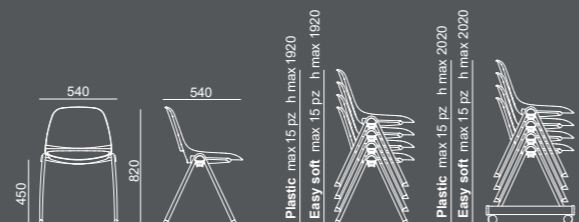

DIEMMEB[®] SINCE 1983
COMMUNITY HOME URBANTIME

PLASTIC | EASY SOFT

SEDIA | CHAIR

SEDIA CON BRACCIOLI | CHAIR WITH ARMS

SEDIA TRAPEZIO + WIRE | SKID CHAIR + WIRE

WOOD + SEDIA 4 GAMBE | WOOD + 4-LEGS CHAIR

SEDIA DATILO CON E SENZA BRACCIOLI | TASK CHAIR WITH AND WITHOUT ARMS

SEDIA CON SCRITTOIO | CHAIR WITH WRITING TABLE

PANCA | BENCH

ECLIPSE

Design Angelo Pinaffo

Famiglia di sedute nata per celebrare i 50 anni dallo sbarco sulla luna: una linea continua, curva come le orbite ellittiche dei pianeti, genera una seduta pulita ed essenziale, che trasmette leggerezza. Eclipse, dal richiamo vintage, è una sedia dal perfetto bilanciamento tra comfort ed estetica. Le molteplici versioni consentono l'utilizzo del prodotto in diversi ambienti: dagli spazi pubblici alla casa. Telaio in metallo verniciato con polveri epossidiche o cromato. Monoscazza in polipropilene rinforzato fibra di vetro, contenente di serie l'additivo anti UV, anche nella versione autoestinguente.