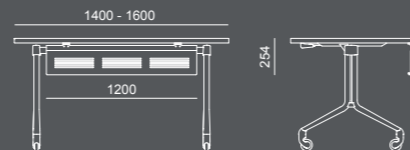

TAVOLO RIBALTABILE SU RUOTE | *FLIP TOP TABLE ON CASTORS*

MODESTY PANEL

SLIM

Design Angelo Pinaffo

Tavolo dal design semplice ed elegante che si può affiancare e configurare in base alle più svariate esigenze. La struttura in metallo, predisposta per l'applicazione di un piano ribaltabile, è dotata di comode ruote frenanti che ne consentono un rapido e facile spostamento. Soluzione altamente flessibile nell'allestimento di sale meeting di ogni genere, all'interno degli uffici, di sale polifunzionali, di aule didattiche e mensa.

Table with a simple and elegant design that can be combined and configured according to customer needs. The metal structure, predisposed for the application of a folding top, is equipped with breaking castors that allow a quick and easy movement. Numerous accessories complete the range, making Slim a solution highly flexible in setting up meeting rooms of all kinds, in offices, multi-purpose rooms, classrooms and canteen.

Piano non incluso. Lo spessore 30 mm è da considerarsi meramente illustrativo.
Table top not included. 30 mm thickness shown for illustration purposes only.

DETTAGLIO ACCESSORI
ACCESSORIES CLOSE-UP