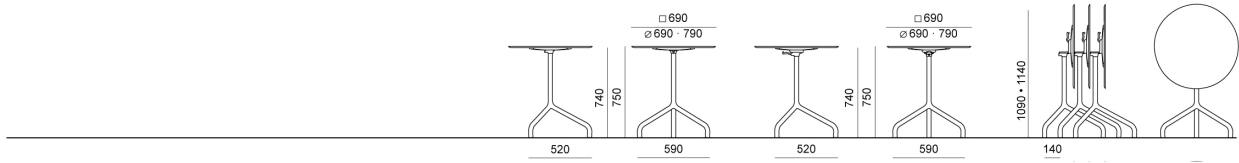

RIBALTINO RIBALTABILE Design Alberto Basaglia Natalia Rota Nodari

Ribaltino è un tavolo a ribalta dalle dimensioni contenute, leggero e funzionale grazie alla sua infinita accostabilità. Grazie ad un giunto in pressofusione di alluminio a tre vie e quattro tubolari in acciaio calandrato, si ottiene in pochi attimi un elegante tavolino da inserire con agilità ovunque vi sia la necessità di un appoggio. Disponibile anche nella versione fissa e in due diverse altezze. Struttura in metallo verniciato con polveri poliestere. Piano in HPL disponibile sia nella versione tonda che quadrata. Ideale per ambienti contract quali bar, ristoranti e sale d'attesa.

FINITURE

TELAIO

Nero - RAL 9005

Bianco - RAL 9003

Rosso - RAL 3000

MISURE

RIBALTINO FISSO.FIX | RIBALTABILE.TILT . Design Basaglia + Rota Nodari

DIEMMEBI®

RIBALTINO FISSO.FIX | RIBALTABILE.TILT . Design Basaglia + Rota Nodari

DIEMMEBI®