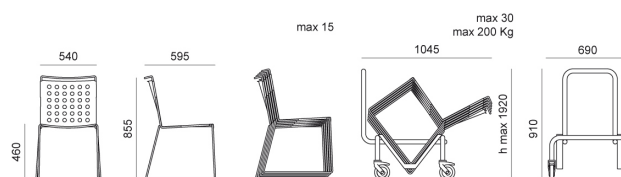

SEDIA TRAPEZIO

ACCESSORI

Carrello porta sedie in tondino verniciato nero

Aggancio corto in plastica, grigio Ral 7040, per sedie in tondino Ø11 senza braccioli

MISURE

BUSY . Design Basaglia + Rota Nodari

DIEMMEBI[®]