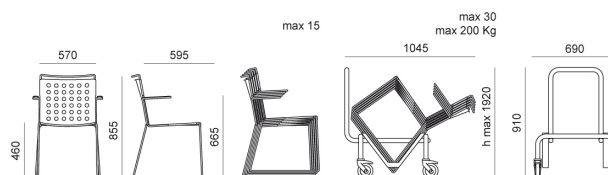

SEDIA TRAPEZIO CON BRACCIOLI

ACCESSORI

Carrello porta sedie in tondino verniciato nero

Aggancio lungo in plastica, grigio Ral 7040, per sedie in tondino Ø11

MISURE

BUSY . Design Basaglia + Rota Nodari

DIEMMEBI[®]