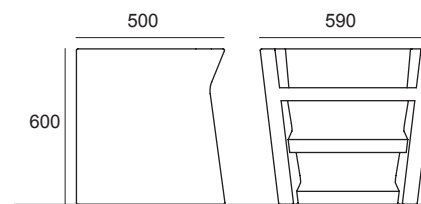

Upgrade, brevettato per forma e utilità, è il primo e più esemplificativo prodotto della filosofia di DIEMMEBI HOME, una poltroncina dalle forme perfette, adatta per ogni luogo della casa ed anche in esterni, che, quasi per magia, girata diventa una scaletta con tre gradini con proporzioni da manuale. Una seduta confortevole e allo stesso tempo una scaletta sicura, che grazie all'altezza dei suoi gradini permette di raggiungere qualsiasi punto di una casa. In cucina come sedia jolly, in camera da letto come appoggio per i vestiti, in bagno come sgabello, in studio come seduta o in balcone per leggere il giornale, con un solo movimento aiuta a raggiungere gli oggetti che altrimenti non potrebbero essere a portata di mano.

"Innovation" is the key concept behind the new line of furnishing accessories by Diemmebi S.p.A., the company internationally famous for its production of furniture for communities.

This "Innovation" is not limited to new forms, or to the introduction of new technologies, but includes the invention of new objects, the quest for ground-breaking solutions to help meet the needs of every home.

Upgrade is made of 100% recyclable plastic, by the rotational moulding technology; it supports up to 130 kg and doesn't need mechanisms or extra parts to transform itself from seat to step-ladder.

Upgrade is entirely Made in Italy, as required by the Diemmebi philosophy.