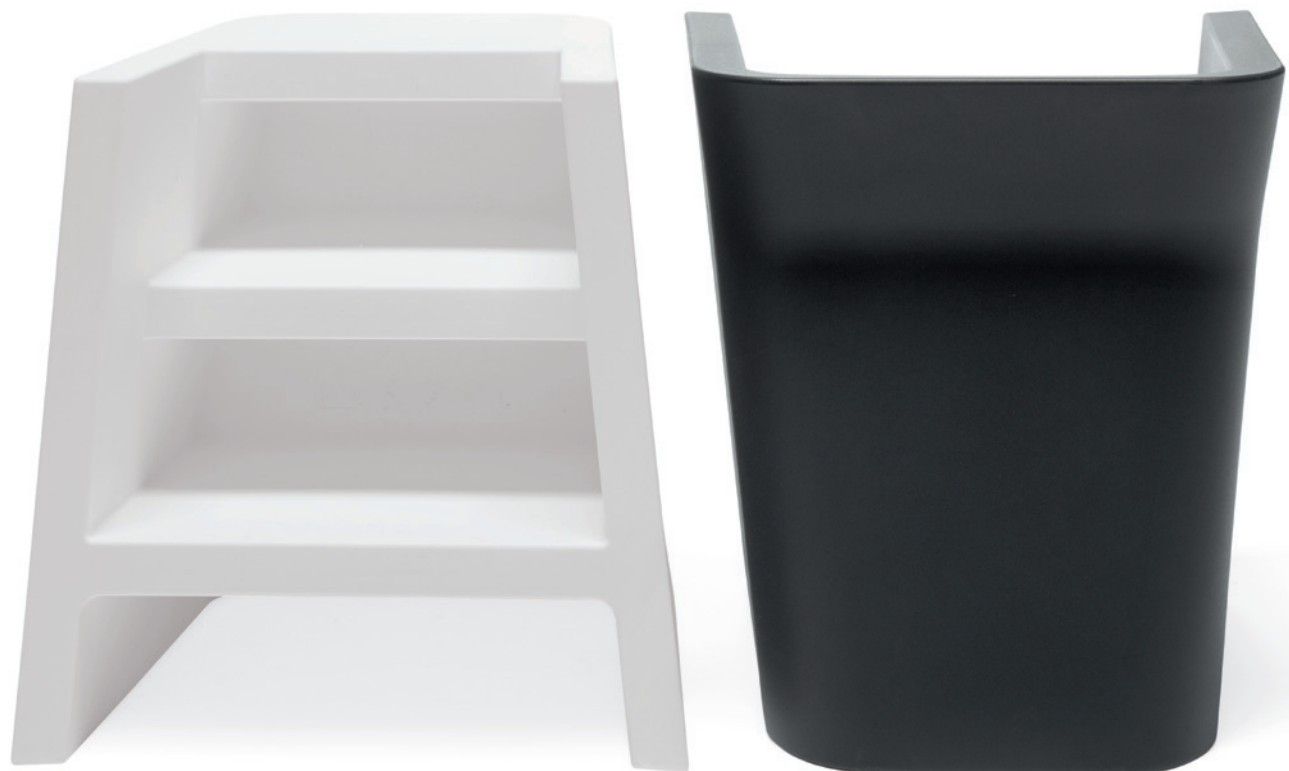

UPGRADE

design Alberto Basaglia Natalia Rota Nodari

Innovazione, questa è la parola chiave della nuova linea di complementi per la casa di Diemmebi S.p.A., azienda conosciuta a livello internazionale per la produzione di arredi da comunità.

Innovazione che non si ferma a nuove forme o all'introduzione di nuove tecnologie, ma intesa come invenzione di nuovi oggetti, che aiutano a risolvere, in modo inusitato, le necessità di ogni abitazione.

Upgrade, brevettato per forma e utilità, è il primo e più esemplificativo prodotto della filosofia di DIEMMEBI HOME, una poltroncina dalle forme perfette, adatta per ogni luogo della casa ed anche in esterni, che, quasi per magia, girata diventa una scaletta con tre gradini con proporzioni da manuale. Una seduta confortevole e allo stesso tempo una scaletta sicura, che grazie all'altezza dei suoi gradini permette di raggiungere qualsiasi punto di una casa. In cucina come sedia jolly, in camera da letto come appoggio per i vestiti, in bagno come sgabello, in studio come seduta o in balcone per leggere il giornale, con un solo movimento aiuta a raggiungere gli oggetti che altrimenti non potrebbero essere a portata di mano.

"Innovation" is the key concept behind the new line of furnishing accessories by Diemmebi S.p.A., the company internationally famous for its production of furniture for communities.

This "Innovation" is not limited to new forms, or to the introduction of new technologies, but includes the invention of new objects, the quest for ground-breaking solutions to help meet the needs of every home.

Upgrade is made of 100% recyclable plastic, by the rotational moulding technology; it supports up to 130 kg and doesn't need mechanisms or extra parts to transform itself from seat to step-ladder.

Upgrade is entirely Made in Italy, as required by the Diemmebi philosophy.

Diemmebi SpA - Via dell'Industria 14 - 31029 Vittorio Veneto (TV) - Italy - TEL. +39 0438 912433 Fax +39 0438 500392 info@diemmebi.com - www.diemmebi.com
Registro Imprese TV, Partita IVA e C.F. 01664230263 REA TV 161319 - Cap. Sociale € 250.000,00 i.v.

DIEMMEBI
COMMUNITY HOME URBANTIME

DIEMMEBI
HOME